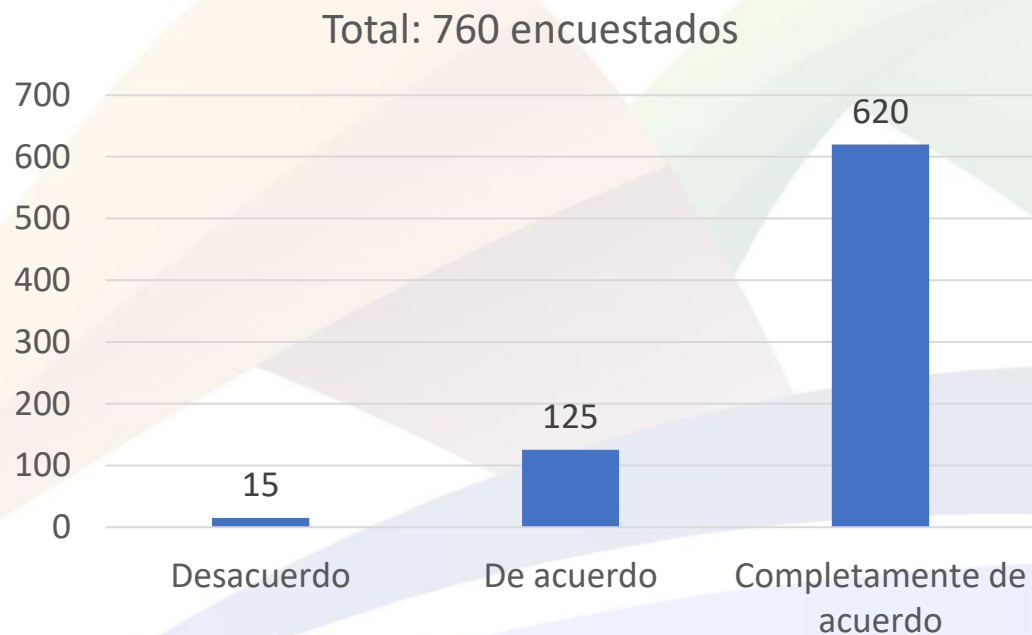

RESULTADOS DE ENCUESTA

¿Aportó el seminario a tu desarrollo?

¿Consideras que esta charla contribuyó a tu desarrollo profesional?

Total: 760 encuestados

■ Desacuerdo ■ De acuerdo ■ Completamente de acuerdo

RESULTADOS

Provincias o

Departamentos

Total: 266 registros

Departamento/Provincia	Inscritos
Arequipa	70
Lima	49
Tumbes	14
Cajamarca	14
Piura	11
Cusco	10
Huancavelica	9
Puno	9
Andahuaylas	9
Trujillo	8
Tacna	8
Chachapoyas	5
Jaén	5
Amazonas	4
Iquitos	4
Ica	4
Pasco	4
Callao	3
Huaraz	2